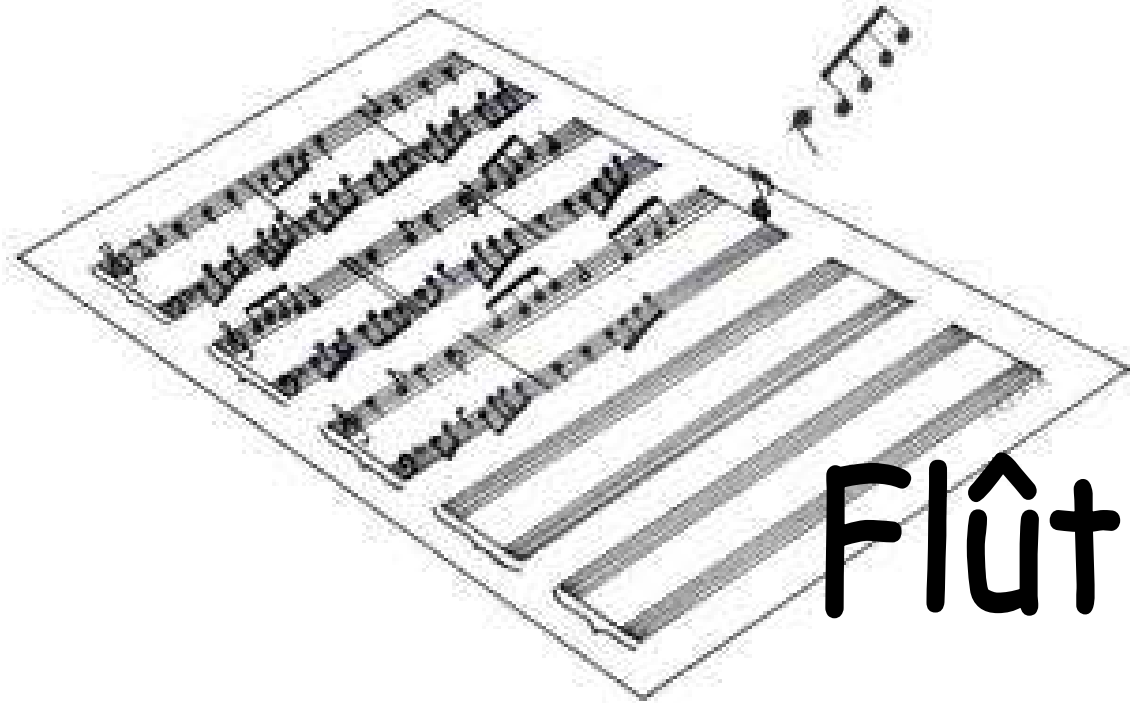

**VENDREDI 26 JUIN**  
**18H30 Auditorium**

**Audition**

**Classe de**

**Flûte**

**Conservatoire  
des Landes**

Antenne MONT-DE-MARSAN